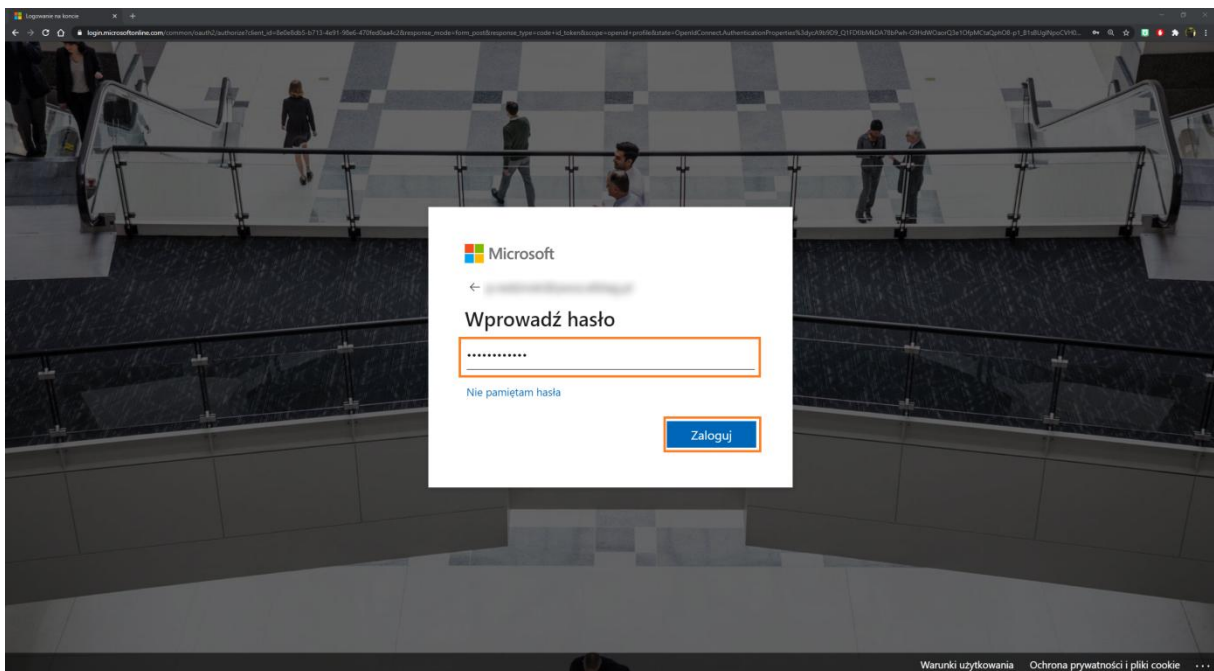

Druga pod strona logowania do portalu Microsoft Azure Education