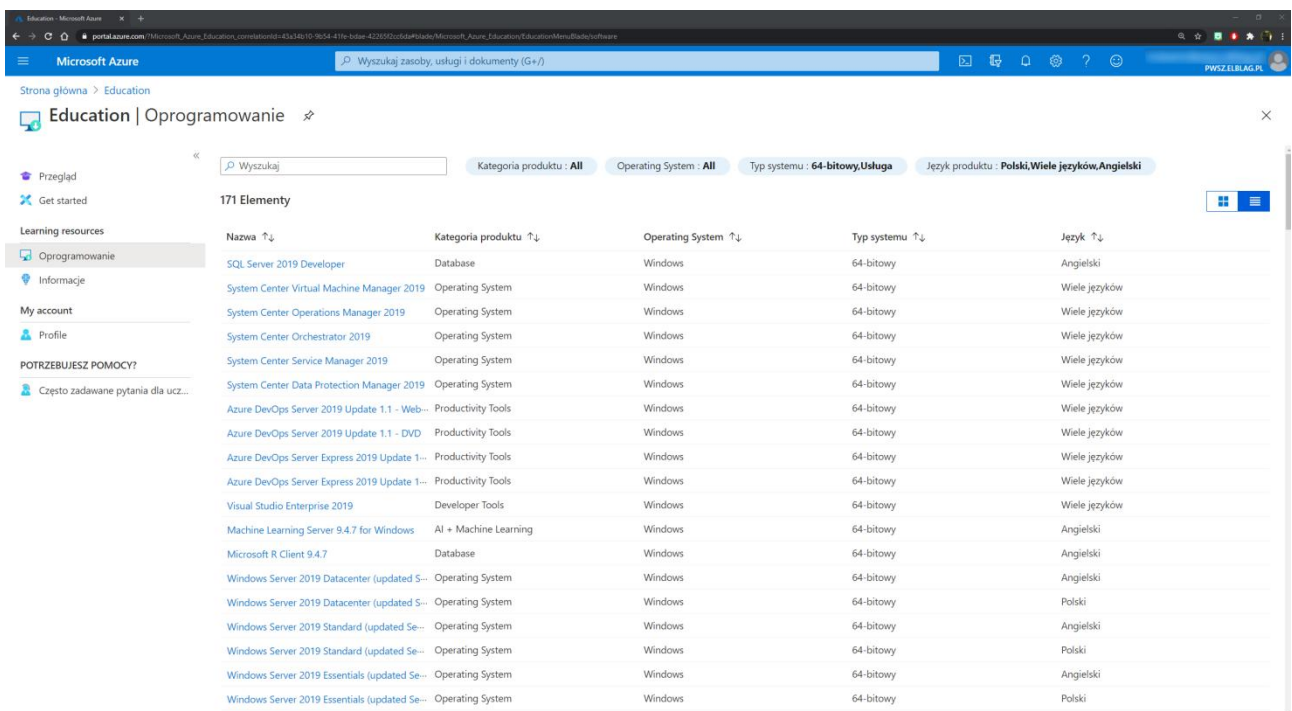

Komunikat zapamiętania sesji zalogowanego użytkownika na platformie Azure Dev Tools for Teaching

Pobierania oprogramowania z platformy Azure Dev Tools for Teaching

1. Po pomyślnym zalogowaniu i wyświetleniu strony powitalnej należy kliknąć na panel „Oprogramowanie” w zakładce „Learning resources”.

Strona powitalna platformy Azure Dev Tools for Teaching

2. Platforma wyświetli listę dostępnego oprogramowania. Domyślnie jest to lista oprogramowania 64 bitowego (zmiana w filtrze „Typ systemu” umożliwi wyświetlenie również oprogramowania 32 bitowego). Aktualnie zawiera ona 171 elementów (64 bitowych i usług).