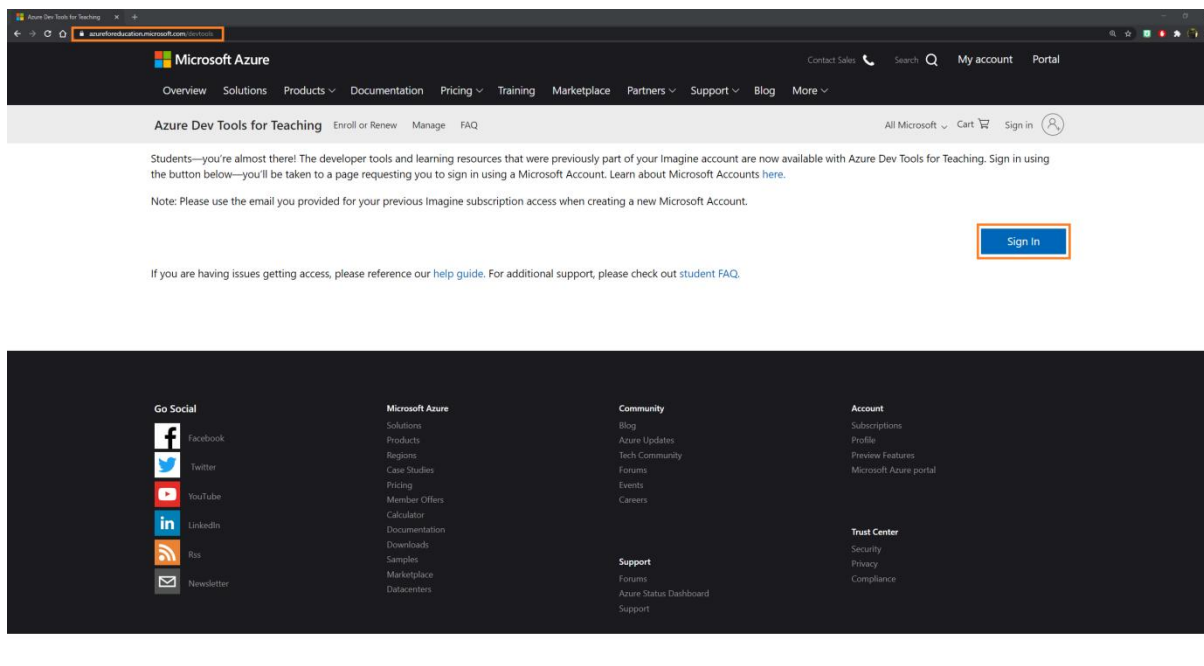

Pierwsze logowanie studenta Państwowej Wyższej Szkoły Zawodowej w Elblągu do platformy Azure Dev Tools for Teaching

1. Należy w przeglądarce (najlepiej Chrome) przejść na witrynę: <https://azureforeducation.microsoft.com/devtools> i kliknąć w przycisk „Sign In”.