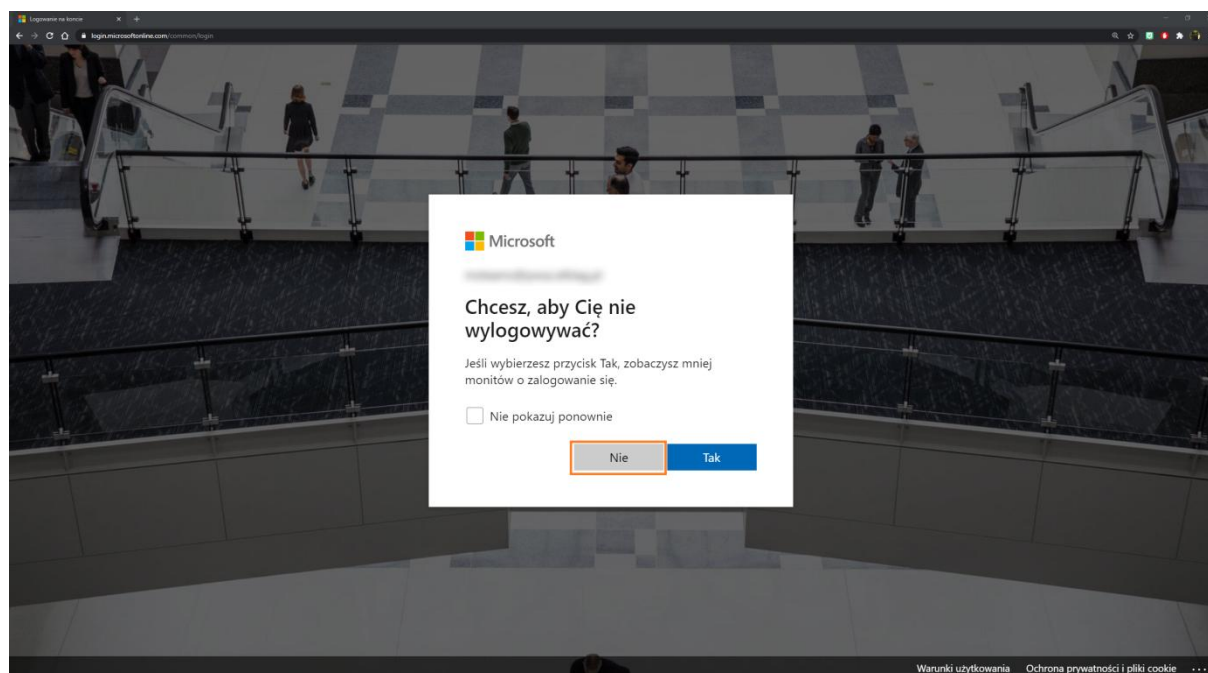

Komunikat zapamiętania sesji zalogowanego użytkownika na platformie Azure Dev Tools for Teaching