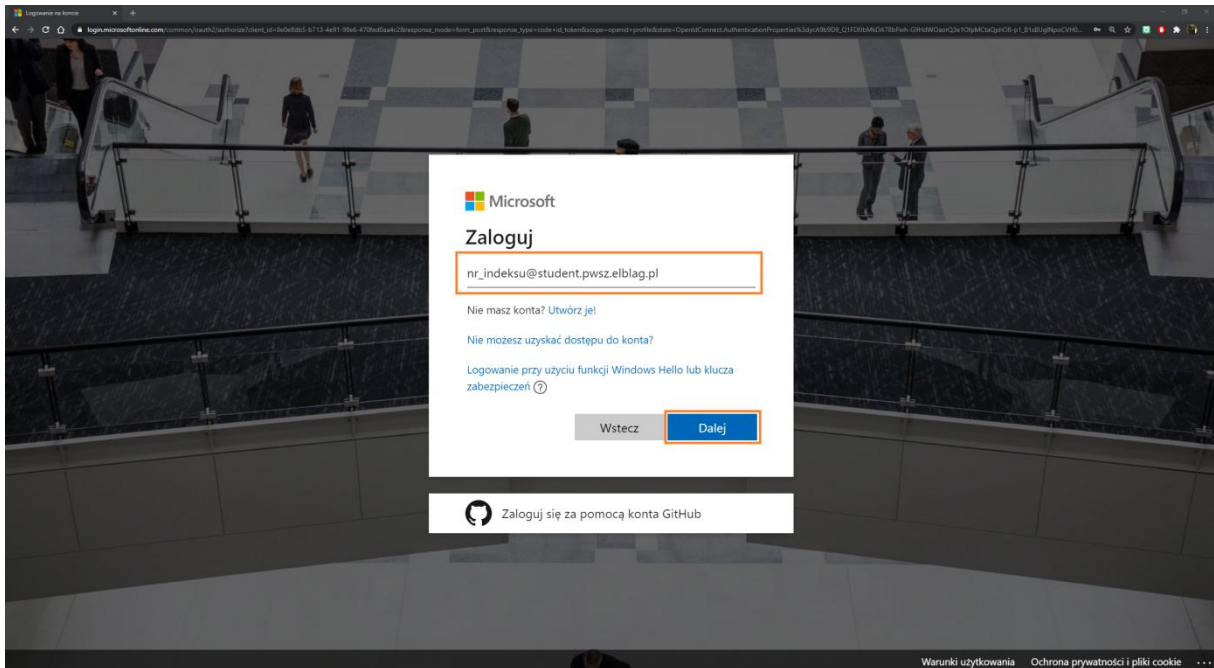

2. Na pierwszej pod stronie logowania należy podać swój **login** i kliknąć w przycisk „Dalej”. Loginem studentów PWSZ w Elblągu jest ich uczelniany adres email składający się z numeru indeksu oraz domeny student.pwsz.elblag.pl w złączonej formie: numer_indeksu@student.pwsz.elblag.pl

Pierwsza pod strona logowania do portalu Microsoft Azure Education

3. Po podaniu prawidłowego loginu na następnie pod stronie należy podać **hasło** i kliknąć w przycisk „Zaloguj”. Login i hasło do platformy Azure Dev Tools for Teaching są takie same jak do usługi Microsoft Teams.