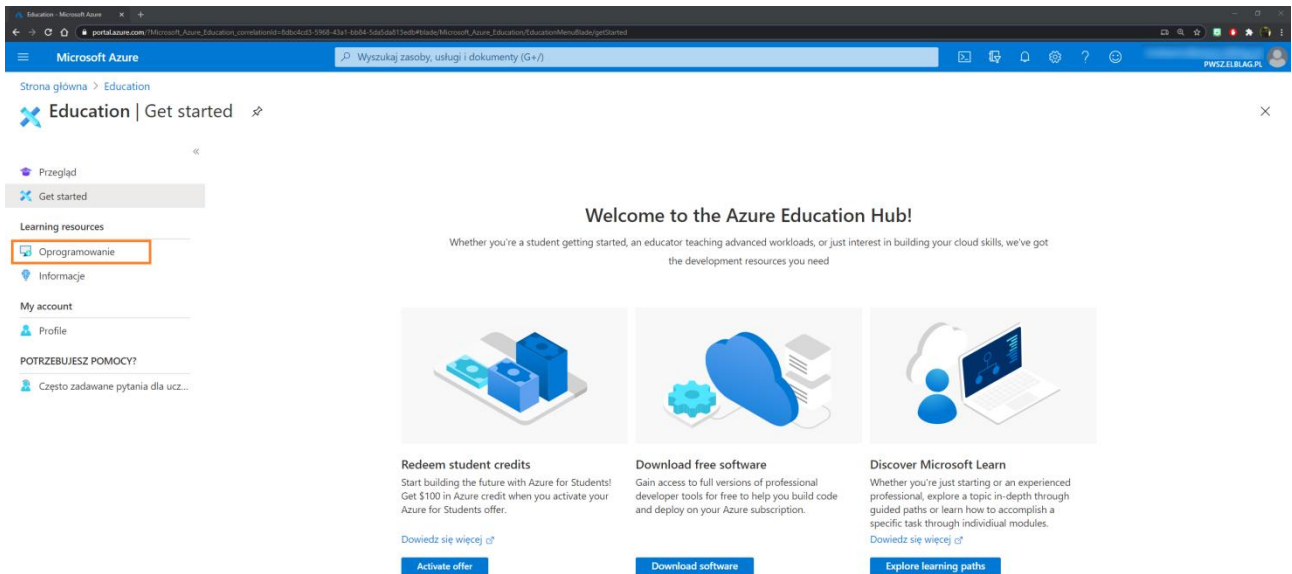

Pobierania oprogramowania z platformy Azure Dev Tools for Teaching

1. Po pomyślnym zalogowaniu i wyświetleniu strony powitalnej należy kliknąć na panel „Oprogramowanie” w zakładce „Learning resources”.

Strona powitalna platformy Azure Dev Tools for Teaching